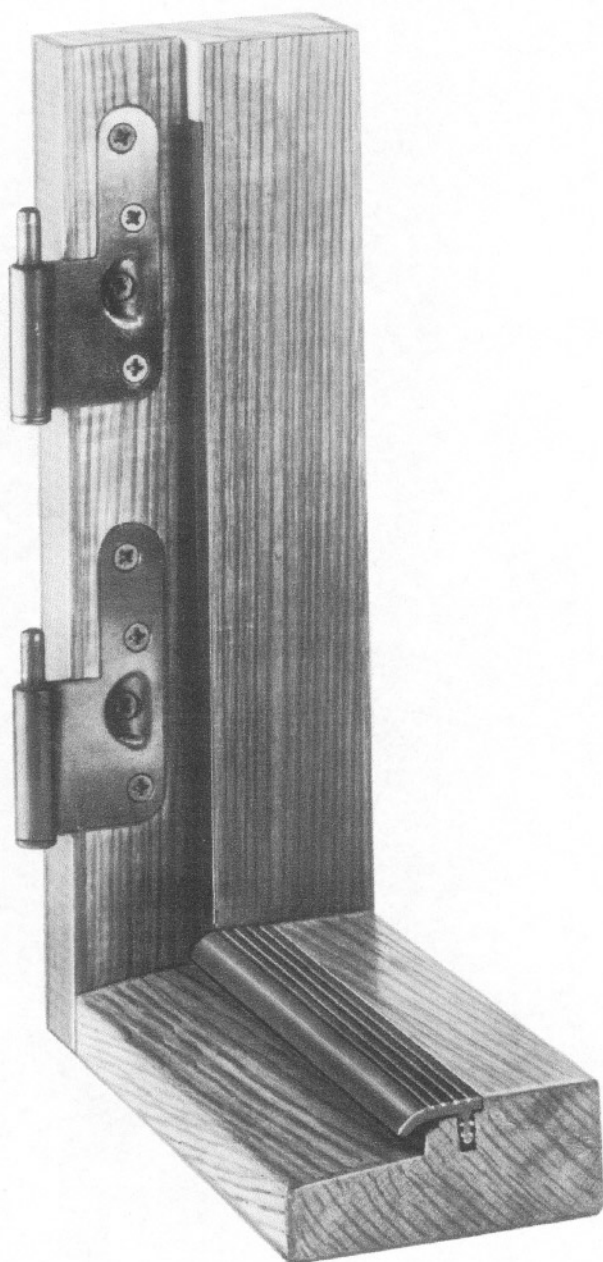

# DX 959

# Lävepakutihend

- aastakümneid end õigustanud
- mitu funktsiooni: toimib tihendina ja kaitseb lävepakku kulumise eest
- tihendatava (ukselehe ja ukselengi vahelise) ava suured tolerantsid
- esteetiline välimus
- lihtne paigaldada

- Materjal: jäik - PVC (polüvinüülkloriid)  
elastne - TPE (termoplastiline elastomeer)
- Värv: must (standard)
- Pikkus: standard 0,95 m,  
tellimisel võimalikud muud mõõdud
- Pakend: 165tk/karp (standard)