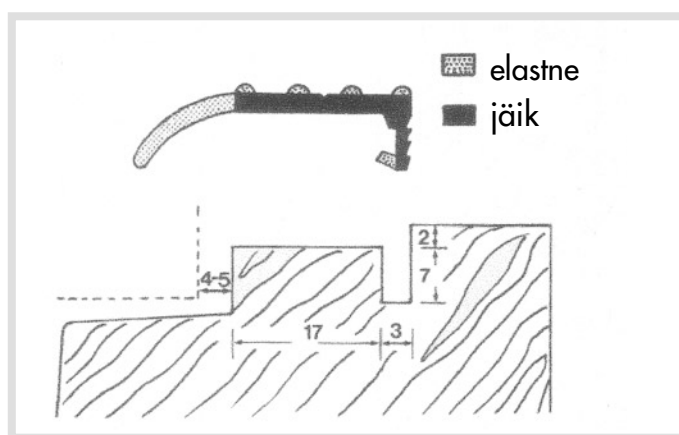

# DX 959

# Lävepakutihend

- aastakümneid end õigustanud
- mitu funktsiooni: toimib tihendina ja kaitseb lävepakku kulumise eest
- tihendatava (ukselehe ja ukselengi vahelise) ava suured tolerantsid
- esteetiline välimus
- lihtne paigaldada

- Materjal: jäik - PVC (polüvinüülkloriid)  
elastne - TPE (termoplastiline elastomeer)
- Värv: must (standard)
- Pikkus: standard 0,95 m,  
tellimisel võimalikud muud mõõdud
- Pakend: 165tk/karp (standard)